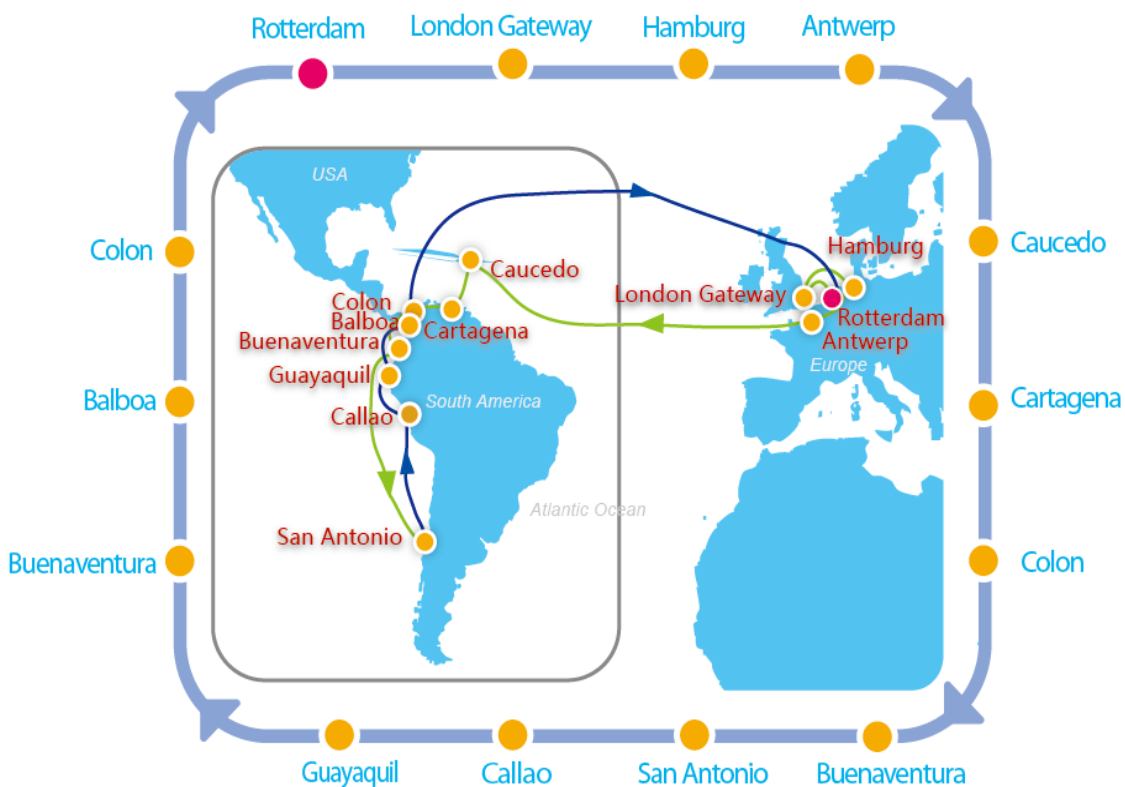

## Port Rotation:

Port	Terminal	ETA	TIME	ETD	TIME
Rotterdam	ECT Delta	Tue	0	Wed	1
London gateway	London gateway	Thu	2	Fri	3
Hamburg	HHLA CTT	Sun	5	Sun	5
Antwerp	DP WORLD	Tue	7	Wed	8
Caucedo	DP World Caucedo Zona Franca Multimodal (DPW)	Sat	18	Sun	19
Cartagena	Sociedad Portuaria Regional de Cartagena (SPRC)	Mon	20	Tue	21
Colon	CCT	Wed	22	Thu	23
Buenaventura	Sociedad Portuaria De Buenaventura	Fri	24	Sat	25
San Antonio	San Antonio Terminal Internacional	Sat	32	Sun	33
Callao	DP World Callao S.R.L.	Wed	36	Wed	36
Guayaquil	Terminal Portuario de Guayaquil	Fri	38	Sat	39
Buenaventura	Sociedad Portuaria De Buenaventura	Sun	40	Mon	41
Balboa	Panama Ports Company- Port of Balboa	Tue	42	Tue	42
Colon	CCT	Wed	43	Thu	44
Rotterdam	ECT Delta	Tue	56		

## Transit Time:

EAST BOUND								
POL/POD	Caucedo	Cartagena	Colon	Buenaventura	San Antonio	Callao	Guayaquil	Balboa
Rotterdam	17	19	21	23	31	35	37	41
London Gateway	15	17	19	21	29	33	35	39
Hamburg	13	15	17	19	27	31	33	37
Antwerp	10	12	14	16	24	28	30	34
WEST BOUND								
POL/POD	Rotterdam	London Gateway	Hamburg	Antwerp				
Caucedo	37	39	41	44				
Cartagena	35	37	39	42				
Colon	12	14	16	19				
Buenaventura	15	17	19	22				
San Antonio	23	25	27	30				
Callao	20	22	24	27				
Guayaquil	15	17	19	22				
Balboa	14	16	18	21				

## Advantages:

- 8\*4250TEU, COS\* 5, EMC\* 2, HMM\* 1
- COS SPACE: 2063TEU/WEEK RF PLUG:313
- Fastest sailing time for RF from Quayaquil/San Antonio to Rotterdam in the market
- Start from Nov,2017