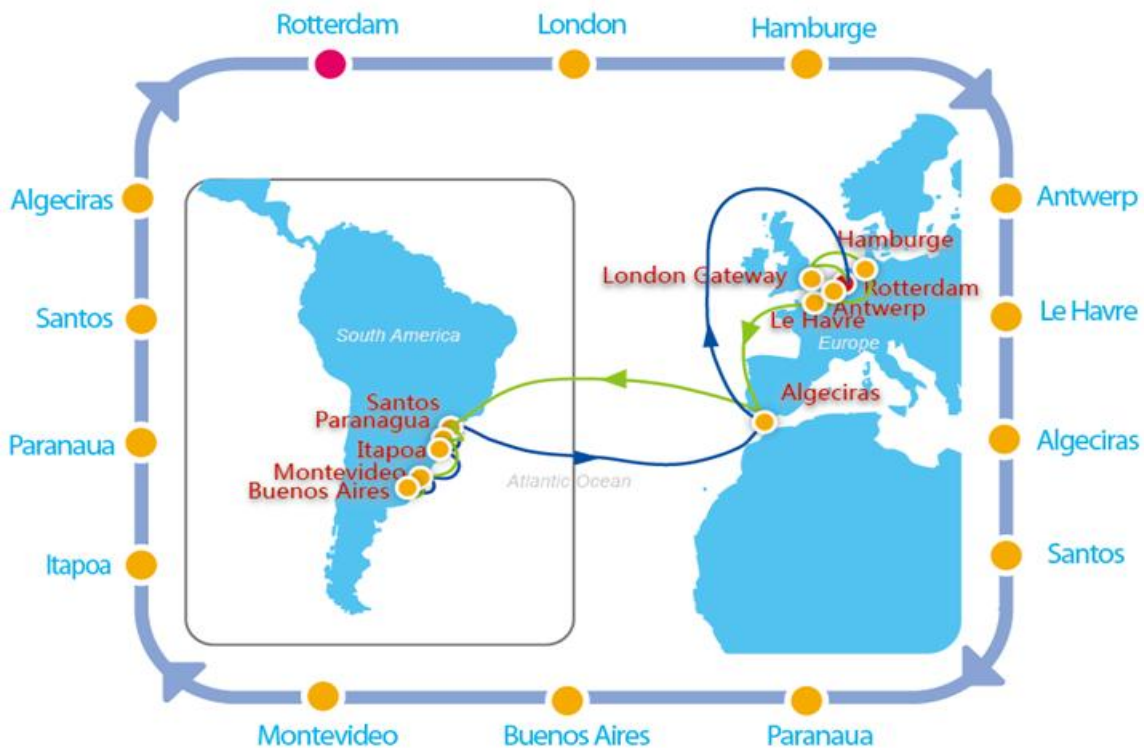

ESE

Advantages:

- Direct link from all main North European Ports to Ecsa
- Start from 1st Oct, 2017

Port Rotation:

Port	Terminal	ETA	TIME	ETD	TIME
Rotterdam	Apm 1 Terminals Rotterdam	WED	0	THU	1
London Gateway	London Getway	FRI	2	FRI	2
Hamburg	CT Altenwerder	SAT	3	MON	5
Antwerp	ANTWERP GATEWAY	TUE	6	THU	8
Le havre	TERMINAL DE FRANCE FRLEHTDF	THU	8	FRI	9
Algeciras	MI Terminal	MON	12	TUE	13
Santos	Santos Brasil	FRI	23	SAT	24
Paranagua	Paranagua Terminal	SUN	25	MON	26
Buenos Aires	Terminal 4	THU	29	FRI	30
Montevideo	KatoenNatie Terminal Tc	SAT	31	SUN	32
Itapoa	Tecon Santa Catarina	TUE	34	WED	35
Paranagua	Paranagua Terminal	THU	36	FRI	37
Santos	Santos Brasil	FRI	37	SUN	38
Algeciras	MI Terminal	SAT	51	SUN	52

Transit Time:

SOUTH BOUND					
POL/POD	Santos	Paranagua	Buenos Aires	Montevideo	Itapoa
Rotterdam	22	24	28	30	33
London Gateway	21	23	27	29	32
Hamburg	18	20	24	26	29
Antwerp	15	17	21	23	26
Le Havre	14	16	20	22	25
Algeciras	10	12	16	18	21

NORTH BOUND							
POL/POD	Algeciras	Rotterdam	London Gateway	Hamburg	Antwerp	Le Havre	Algeciras
Buenos Aires	21	26	28	29	32	34	38
Montevideo	20	25	27	28	31	33	37
Itapoa	17	22	24	25	28	30	34
Paranagua	15	20	22	23	26	28	32
Santos	14	19	21	22	25	27	31