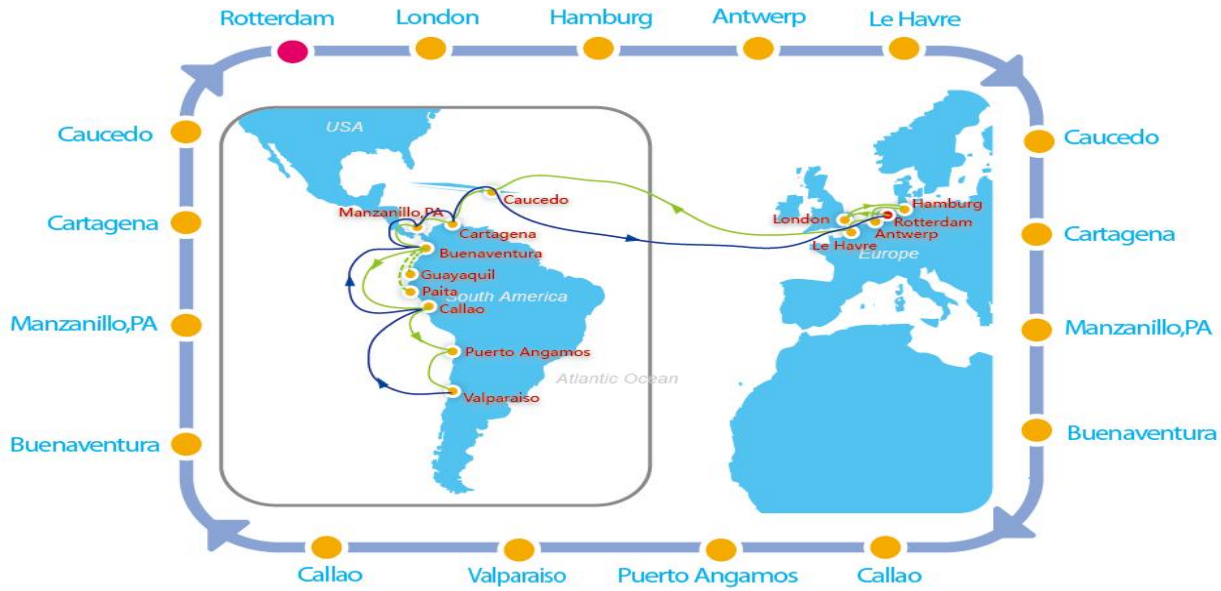

EWX

Start time:

SB with Vsl CALLAO EXPRESS
NB with Vsl CMA CGM NIAGARA

ETD Rotterdam April 3rd
ETD Valparaiso April 4th

Port Rotation:

Port	Terminal	IRIS-2 CODE
Rotterdam	ECT Delta Terminal	RTM04
London gateway	LGP	New Code
Hamburg	HHLA Container Terminal Altenwerder GmbH (CTA)	HAM06
Antwerp	Antwerp Gateway NV (Deurganckdock)	ANR07
Le Havre	Terminal De France	LEH06
Caucedo	DP World Caucedo Zona Franca Multimodal	CAU01
Cartagena	Terminal de Contenedores de Contecar S.A.	CTG01
Manzanillo,Pa	MIT	MZL01
Buenaventura	Terminal Maritimo Sociedad Portuaria Regional (SPRB)	BUN01
Callao	DP World Callao S.R.L.	CLL02
Valparaiso	TPS	VAP02
Guayaquil	TPG - TERMINAL PORTUARIO GUAYAQUIL (INARPI)	GYE02

EWX

Port	Day	Coverage ports by transit	COUNTRY	Feeder	Door	Transt Time
Rotterdam	0					
London	2					
Hamburg	3					
Antwerp	6					
Le Havre	8					
Caucedo	19	SAN JUAN	PUERTO RICO	CFS4		1
		PORT OF SPAIN	TRINIDAD Y TOBAGO	CFS5		3
		GEORGETOWN	GUYANA	CFS		5
Cartagena	21	KINGSTON	JAMAICA	CAX1		
Manzanillo(PA)	23	COLON FREE ZONE	PANAMA	ALL TRUCK		3
		PANAMA CITY		ALL TRUCK		3
		PUERTO LIMON	COSTA RICA	CIX	SAN JOSE,COSTA RICA	4
		PUERTO CORTES	HONDURAS	SAE	SAN PEDRO SULA/TEGUCIGALPA,HONDURAS	5
		SANTO TOMAS DE CASTILLA	GUATEMALA			6
		MARIEL	CUBA	IBS		6
		BARRANQUILLA				5
		SANTA MARTA	COLOMBIA	CIX		6
		LA GUAIRA				5
PUERTO CABELLO	VENEZUELA	PVX4		6		
Buenaventura	25	MANZANILLO	MEXICO		LAZARO CARDENAS/ENSENADA,Mexico	
					PUERTO QUETZAL,GUATEMALA/;GUATEMALA CITY,GUATEMALA	
					SAN LORENZO,HONDURAS/TEGUCIGALPA,HONDURAS/SAN PEDRO SULA,HONDURAS	
					ACAJUTLA,EL SALVADOR/SAN SALVADOR,SALVADOR	
					PUERTO CALDERA,COSTA RICA	
					CORINTO,NICARAGUA/MANAGUA,NICARAGUA	
					Mexico inland destination	
Callao	31					
Valparaiso	36					
Callao	41					
Buenaventura	45					
Manzanillo(PA)	48					
Cartagena	50					
Caucedo	52					
Rotterdam	63					